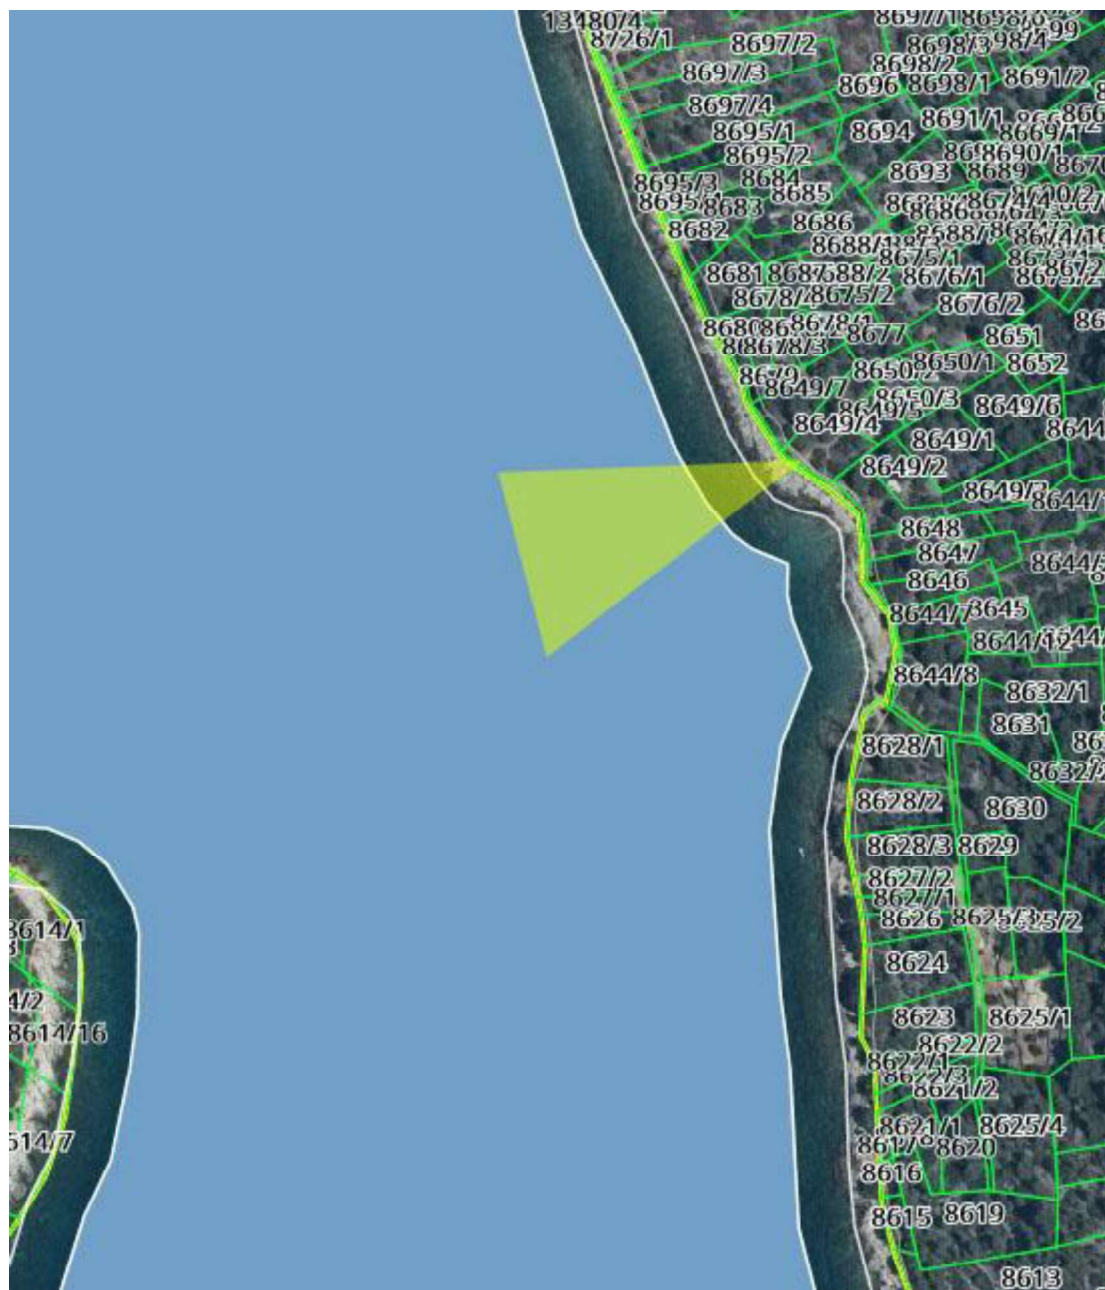

KARTA 5

BETINA

- OBALA KAPELICA I VAROŠ

KARTA 8

BETINA

- UVALA KOSIRINA

KARTA 9

JEZERA

- OBALNI DIO DO UVALE LOVIŠĆA (PUNTA BROŠĆICE I VELIKI BANJ)

KARTA 10

JEZERA

- OBALA SV.IVANA

KARTA 12

TISNO

- OBALA RASTOVICE I UVALA JAZINA

KARTA 13

TISNO

- OBALA PUT JAZINE I ZAPADNA GOMILICA

KARTA 15

TISNO

- OBALA ISTOČNA GOMILICA

KARTA 16

TISNO

- OBALA SV. ANDRIJE I OBALA DAVORA RAIĆA