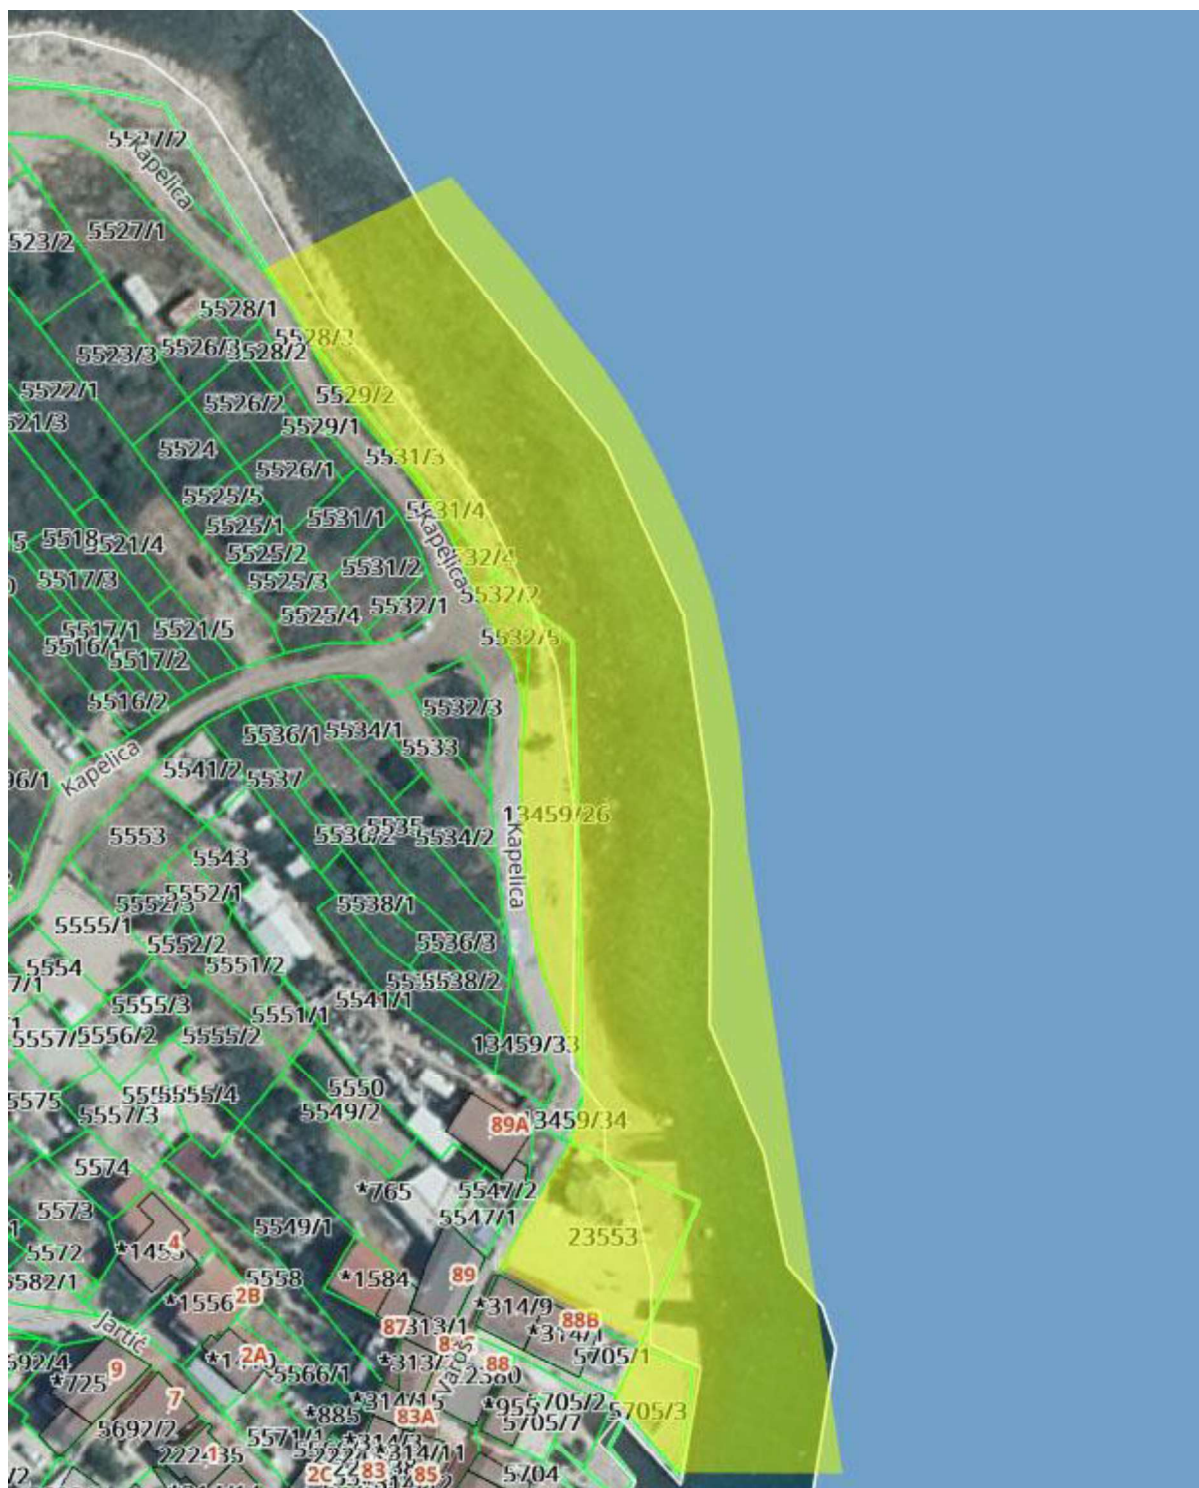

KARTA 5

BETINA

- OBALA KAPELICA I VAROŠ

KARTA 8

BETINA

- UVALA KOSIRINA

KARTA 9

JEZERA

- OBALNI DIO DO UVALE LOVIŠĆA (PUNTA BROŠĆICE I VELIKI BANJ)

KARTA 10

JEZERA

- OBALA SV.IVANA

KARTA 12

TISNO

- OBALA RASTOVICE I UVALA JAZINA

KARTA 13

TISNO

- OBALA PUT JAZINE I ZAPADNA GOMILICA

KARTA 15

TISNO

- OBALA ISTOČNA GOMILICA

KARTA 16

TISNO

- OBALA SV. ANDRIJE I OBALA DAVORA RAIĆA