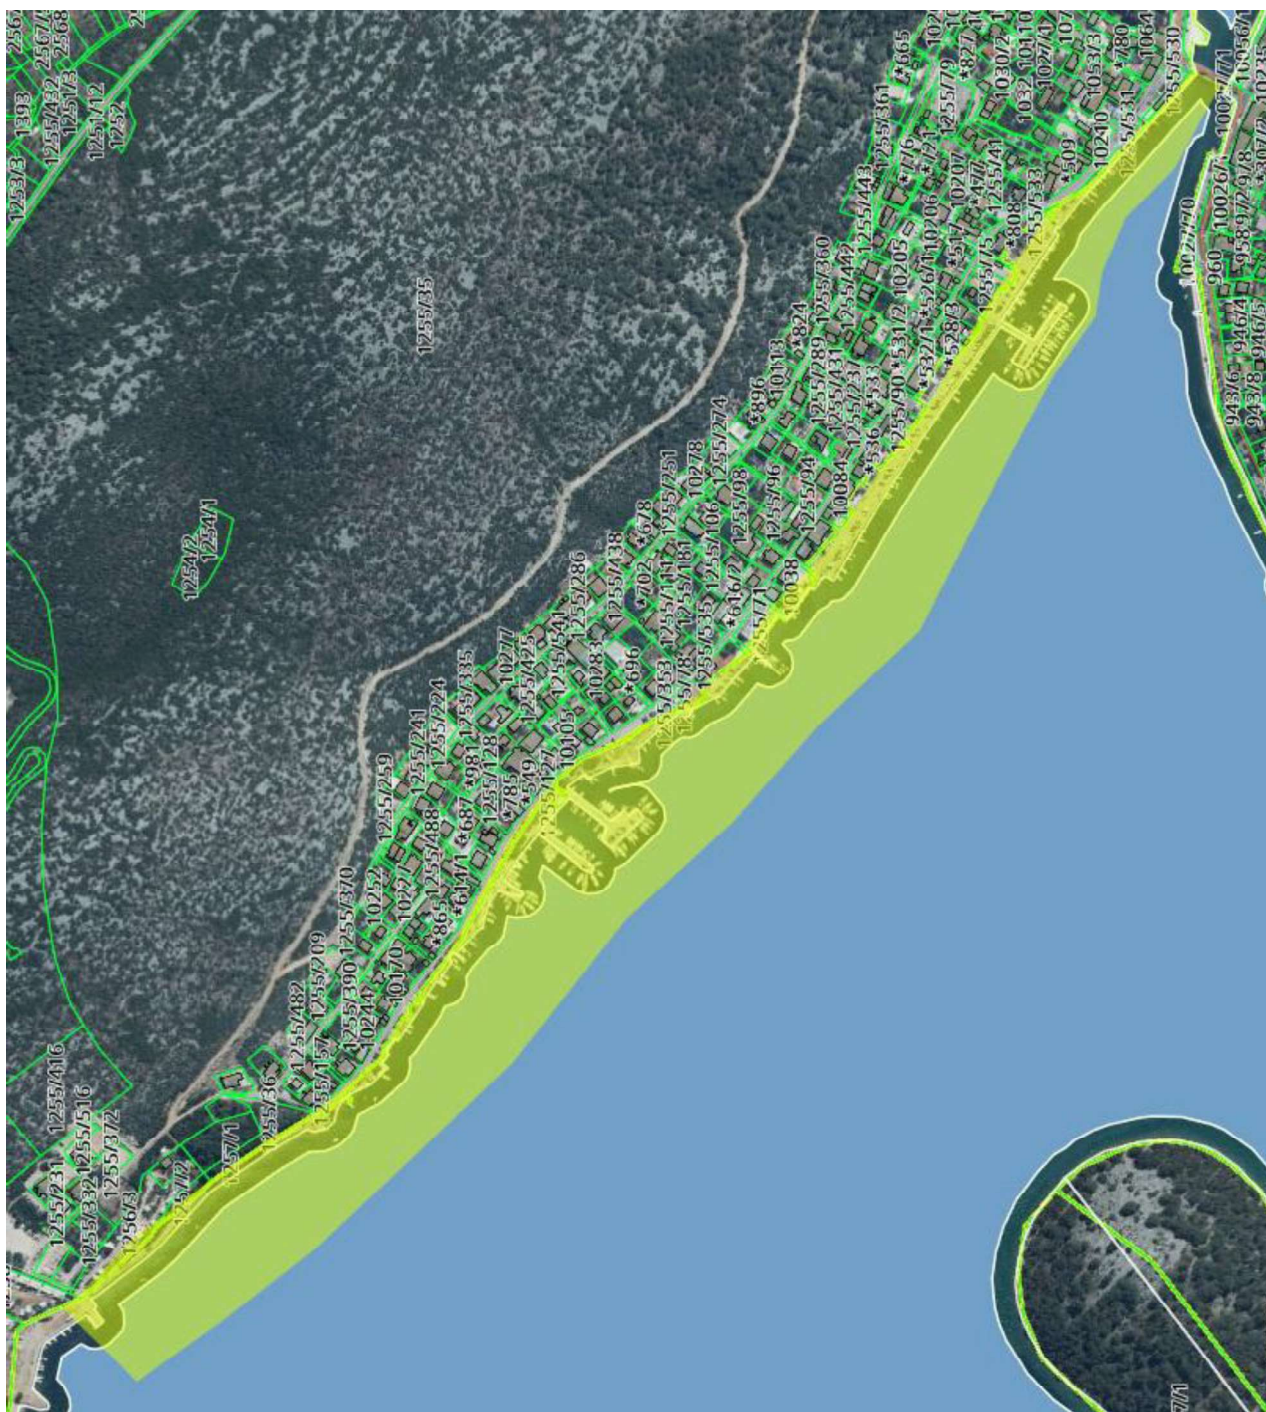

KARTA 5

BETINA

- OBALA KAPELICA I VAROŠ

KARTA 8

BETINA

- UVALA KOSIRINA

KARTA 9

JEZERA

- OBALNI DIO DO UVALE LOVIŠĆA (PUNTA BROŠĆICE I VELIKI BANJ)

KARTA 10

JEZERA

- OBALA SV.IVANA

KARTA 12

TISNO

- OBALA RASTOVICE I UVALA JAZINA

KARTA 13

TISNO

- OBALA PUT JAZINE I ZAPADNA GOMILICA

KARTA 15

TISNO

- OBALA ISTOČNA GOMILICA

KARTA 16

TISNO

- OBALA SV. ANDRIJE I OBALA DAVORA RAIĆA